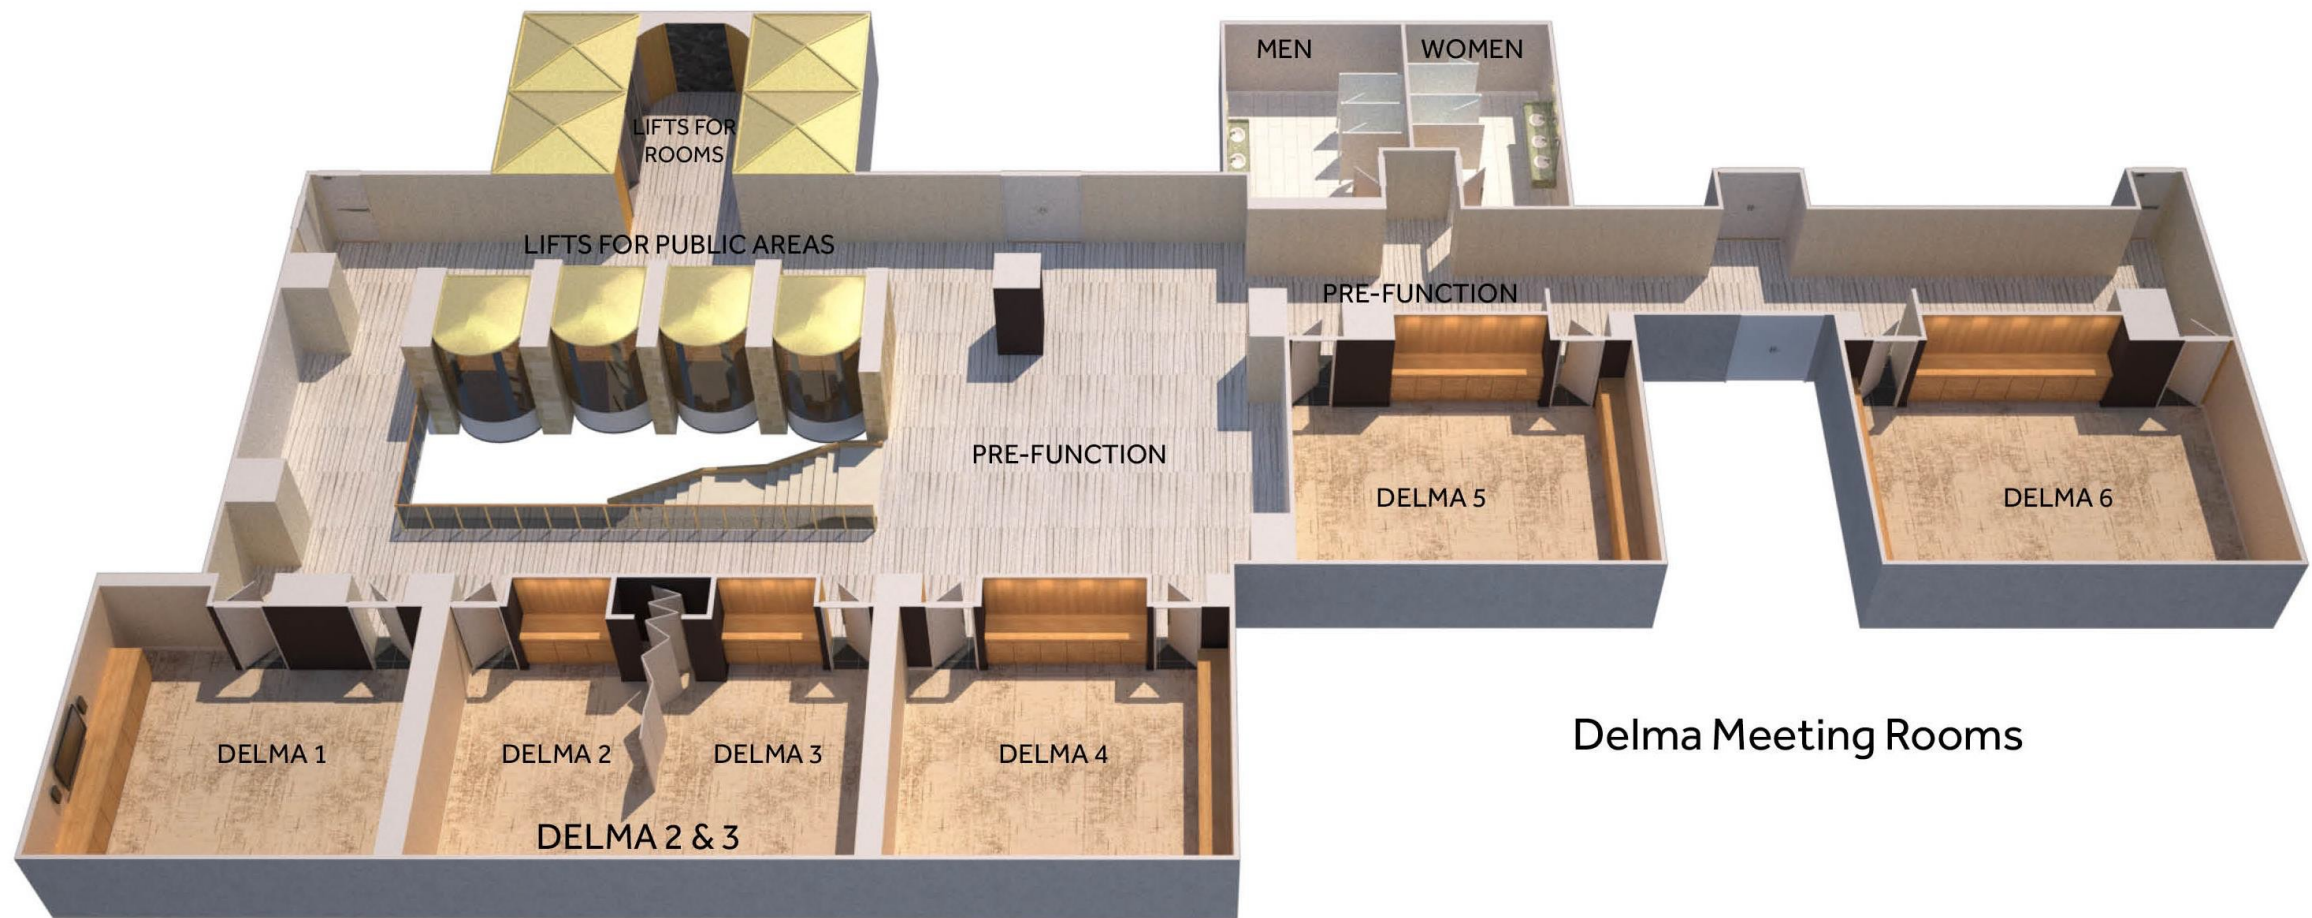

أبعاد القاعة / DIMENSIONS

طاقاتها الاستيعابية / CAPACITY

	L x W x H (M) الطول x العرض x الارتفاع (متر)	Area (Sq. M.) المساحة (متر مربع)	Theater مسرح	Classroom صف	Boardroom قاعة اجتماعات	U Shape على شكل U	Banquet مأدبة	Cabaret طاولات مربعة	Reception حفل استقبال
Bani Yas 1 / بني ياس 1	8x7x3	49	50	24	18	21	30	24	50
Bani Yas 2 / بني ياس 2	9x7x3	48	50	24	20	17	30	18	50
Bani Yas 3 / بني ياس 3	11x9x3	93	80	48	24	27	60	42	80
Bani Yas 2 & 3 / بني ياس 2 و 3	16x9x3	141	168	60	50	36	90	56	168
Al Maya 1 / المايا 1	9x6x3	45	42	18	18	18	40	24	-
Al Maya 2 / المايا 2	8x6x3	37	36	12	18	15	30	18	-
Al Maya 3 / المايا 3	8x6x3	39	36	12	18	15	30	18	-
Al Maya 4 / المايا 4	7x6x3	40	40	24	18	18	30	20	-
Al Maya 5 / المايا 5	10x6x3	56	56	36	24	21	40	24	-
Al Maya 4 & 5 / المايا 4 و 5	17x6x3	96	114	54	34	33	64	40	114

MARRIOTT
DOWNTOWN ABU DHABI

MEETING SPACE
CAPACITY CHART

MEETING SPACE FLOOR PLAN

MARRIOTT
DOWNTOWN ABU DHABI

Meeting Rooms

- Grand Ballroom
- VIP Room
- Prayer Rooms

GRAND BALLROOM 522 SQM

MARRIOTT
DOWNTOWN ABU DHABI

Features

- Capacity of 560 people
- Can be divided into three sections

Delma Meeting Rooms

- Meeting Rooms**
- Delma Meeting Rooms
 - Video Conferencing Room

MARRIOTT
DOWNTOWN ABU DHABI

Features

- HD Built in Screen
- Capacity of 60 people Theater Style
- 6 Similar Breakout Rooms available